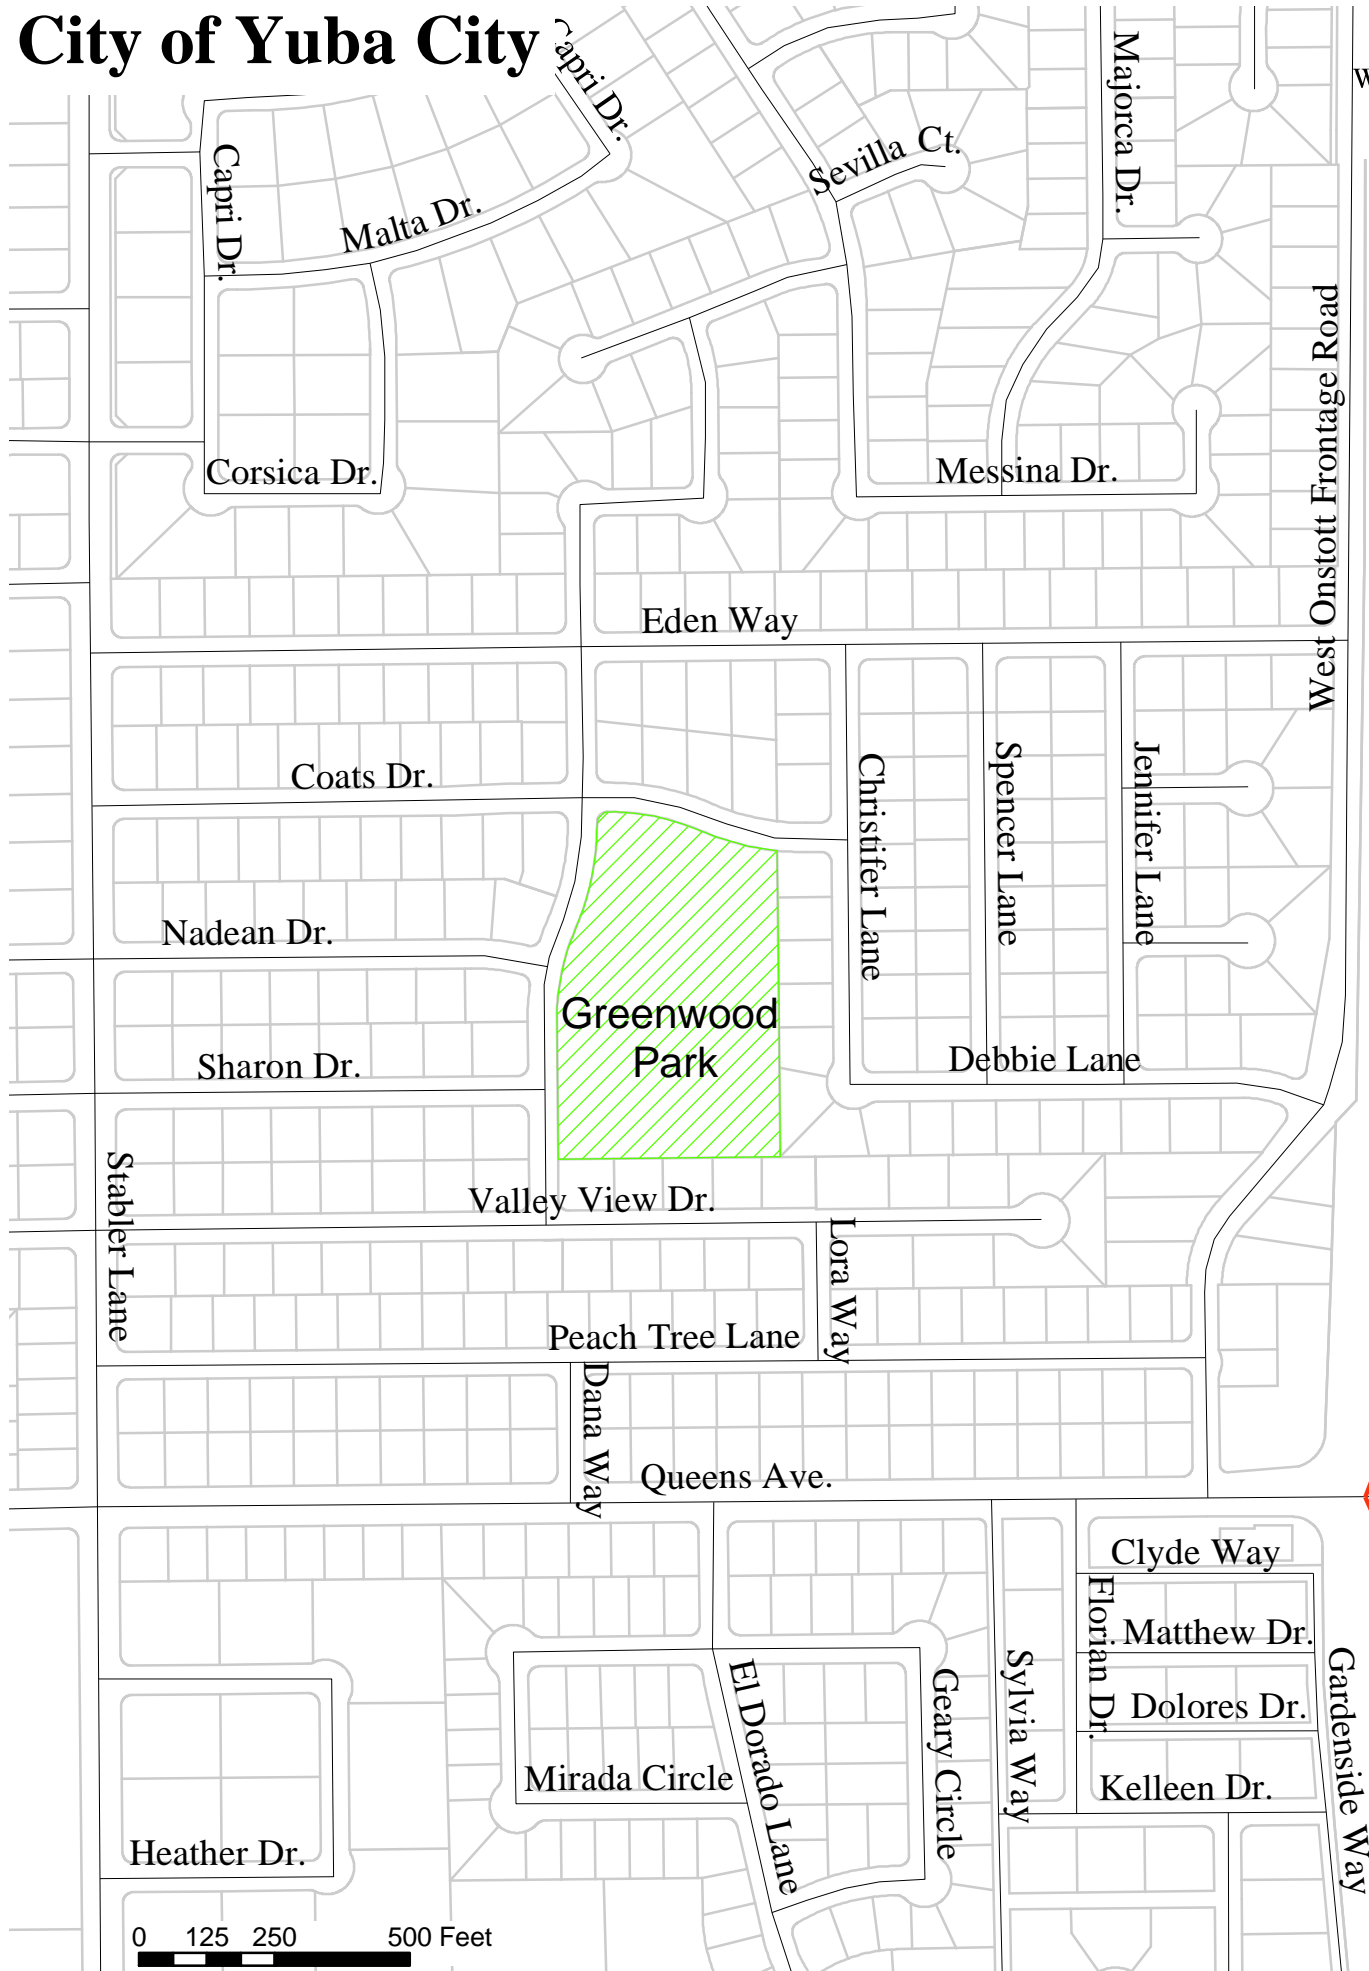

# City of Yuba City

HWY. 99

Capri Dr.

Malta Dr.

Sevilla Ct.

Majorca Dr.

Corsica Dr.

Messina Dr.

West Onstott Frontage Road

Eden Way

Coats Dr.

Chrisifer Lane

Spencer Lane

Jennifer Lane

Nadean Dr.

Greenwood Park

Debbie Lane

Sharon Dr.

Valley View Dr.

Stabler Lane

Lora Way

Peach Tree Lane

Dana Way

Queens Ave.

Clyde Way

Matthew Dr.

Dolores Dr.

Kelleen Dr.

Gardenside Way

Heather Dr.

Mirada Circle

El Dorado Lane